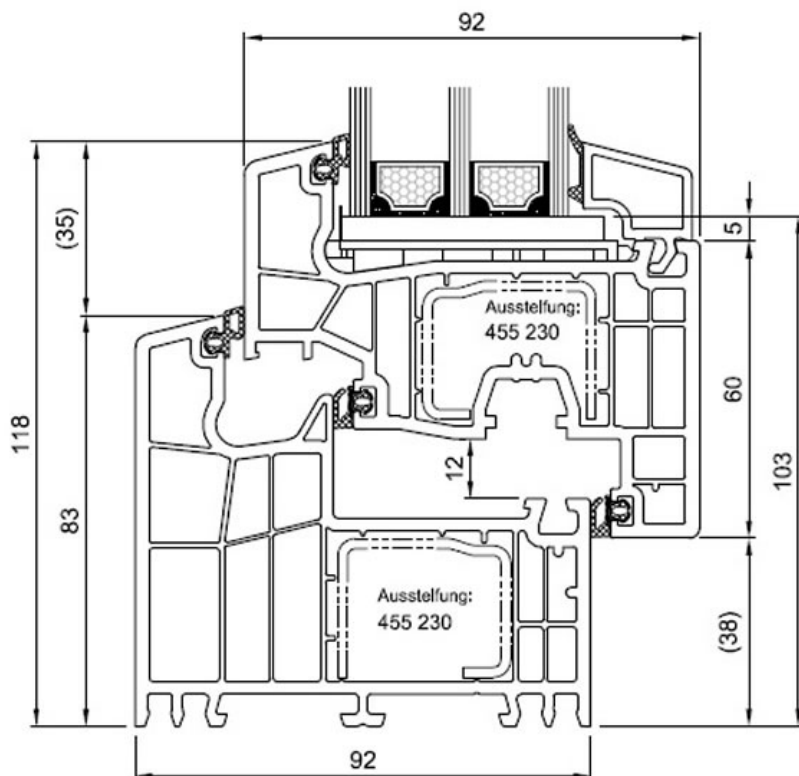

СЕРТИФИКАТИ

КОНТАКТИ

✓ BLUEEVOLUTION ДОГРАМА 6 камерна система

- Конструктивна ширина : 92 mm
- каса/крило 170420/ 171020
- Коефициент на топлопроводимост: 1 W/m² K
- Индекс на изолация от въздушен шум в зависимост от стъклопакета: 47 dB

Максимални размери на отварям прозорец:
» за бяло - 1400/1400 mm
» за цветно - 1100/1200 mm

 **SALAMANDER**

✓ ПРОМОЦИИ ОТ НИКА

3D DESIGN
ДОГРАМА
5 КАМЕРНА СИСТЕМА

ВИЖ ПРОМОЦИЯТА

STREAMLINE
ДОГРАМА
5 КАМЕРНА СИСТЕМА