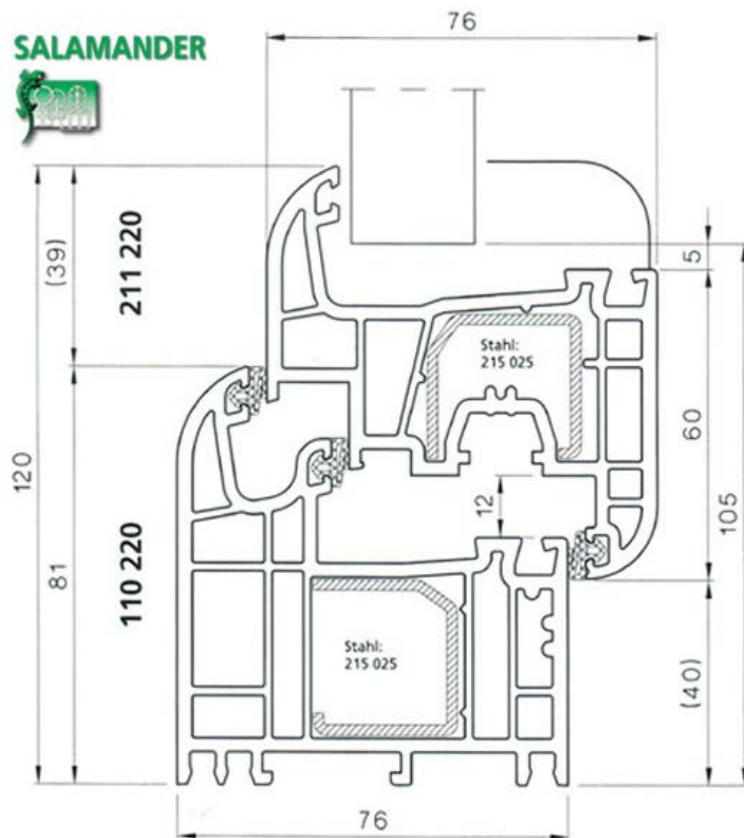

- Конструктивна ширина - 76 mm
- каса/крило 110220/211220
- Коефициент на топлопроводимост: 1.3 W/m² K
- Индекс на изолация от въздушен шум в зависимост от стъклопакета: 34 dB - 47 dB

Максимални размери на отварям прозорец:
» за бяло - 1400/1400 mm
» за цветно - 1100/1200 mm

SALAMANDER